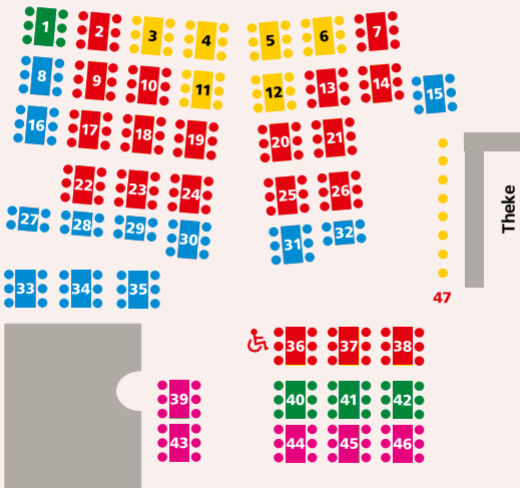

REVUEPALAST RUHR

BÜHNE

Tische 33–35, 39–47 Hochtische, Tisch 47 „Thekenloge“